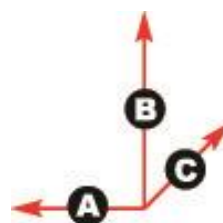

ARMADIO CORAZZATO DI SICUREZZA SERIE PT/LL 100

Armadio con doppia parete di 70 mm. di spessore con lamiere da 3 mm (esterna) e 1 mm (interna), n.2 pianetti, chiusura con chiave a doppia mappa. Allestimento interno a scelta.

Predisposto per essere ancorato sia a pavimento che alle pareti.

Dimensioni: 700 x 480 x 1000 mm.

MODELLO	Dimensioni esterne (mm) A x B x C	Dimensioni interne (mm) A x B x C	Catenacci	Peso (kg)
LL 100	700 x 1000 x 480	560 x 800 x 400	4 + 2	135